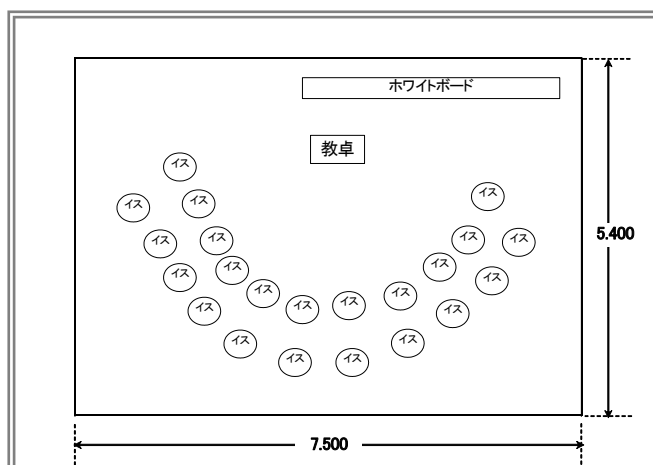

■ ■ 貸し教室のご案内 ■ ■

【使用料金】

最初の1時間	3,500円
2時間以降	2,500円/時間

【使用可能機材】

プロジェクター・スクリーン・
CDプレーヤー・DVDプレーヤー

【Aタイプ：教室】

【Aタイプ 概要】

教室	3階：301号室／302号室 4階：401号室／402号室
面積	12.3坪 (40.5㎡)
収容人数	※2人掛けの場合：24名 ※3人掛けの場合：36名

【Bタイプ：セミナールーム】

【Bタイプ 概要】

教室	2階：202号室
面積	12.3坪 (40.5㎡)
収容人数	30名 ※机付の椅子、机無しの椅子のどちらかをご指定ください

お問い合わせ先：九州外語専門学校 事務局

Tel：092-721-5020 E-mail：info@kyushu-gaigo.com