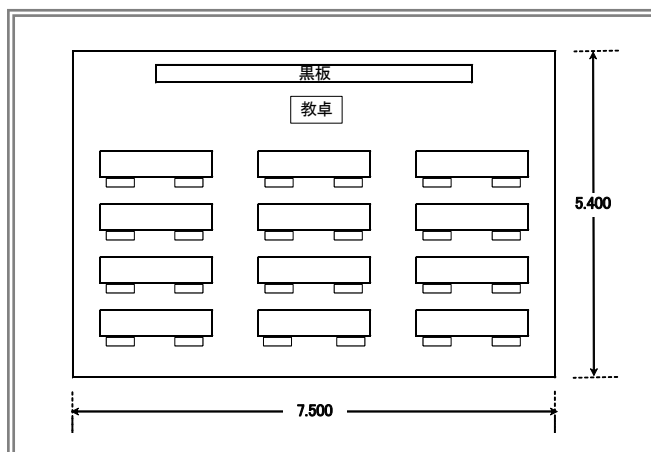

■ ■ 貸し教室のご案内 ■ ■

【使用料金】

最初の1時間	3,500円
2時間以降	2,500円/時間

【使用可能機材】

プロジェクター・スクリーン・
CDプレーヤー・DVDプレーヤー

【Aタイプ：教室】

【Aタイプ 概要】

教室	3階：301号室／302号室 4階：401号室／402号室
面積	12.3坪 (40.5㎡)
収容人数	※2人掛けの場合：24名 ※3人掛けの場合：36名

【Bタイプ：セミナールーム】

【Bタイプ 概要】

教室	2階：202号室
面積	12.3坪 (40.5㎡)
収容人数	30名 ※机付の椅子、机無しの椅子のどちらかをご指定ください

お問い合わせ先：九州外語専門学校 事務局

Tel：092-721-5020 E-mail：info@kyushu-gaigo.com